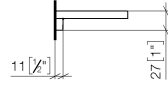

83 482 970

- largeur 300 mm
- hauteur 26 mm
- saillie 100 mm
- sans grille

S'adapte aux gammes suivantes : TARA,  
LISSÉ, META

	Or clair brossé	83 482 970-27
	Chrome	83 482 970-00
	Platine brossé	83 482 970-06
	Platine	83 482 970-08
	Dark Chrome	83 482 970-19
	Or clair	83 482 970-26
	Laiton brossé (Or 23cts)	83 482 970-28
	Noir mat	83 482 970-33
	Bronze brossé	83 482 970-42
	Champagne brossé (Or 22cts)	83 482 970-46
	Champagne (Or 22cts)	83 482 970-47
	Chrome brossé	83 482 970-93
	Dark Platinum brossé	83 482 970-99

83 482 970

mm [inches]

83 482 970

Les pièces pour les autres finitions peuvent être trouvées ici : [Chrome](#)