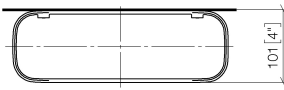

83 482 970

- largeur 300 mm
- hauteur 26 mm
- saillie 100 mm
- sans grille

S'adapte aux gammes suivantes : TARA,  
LISSÉ, META

	Or clair brossé	83 482 970-27
	Chrome	83 482 970-00
	Platine brossé	83 482 970-06
	Platine	83 482 970-08
	Dark Chrome	83 482 970-19
	Or clair	83 482 970-26
	Laiton brossé (Or 23cts)	83 482 970-28
	Noir mat	83 482 970-33
	Bronze brossé	83 482 970-42
	Champagne brossé (Or 22cts)	83 482 970-46
	Champagne (Or 22cts)	83 482 970-47
	Chrome brossé	83 482 970-93
	Dark Platinum brossé	83 482 970-99

83 482 970

mm [inches]

83 482 970

Les pièces pour les autres finitions peuvent être trouvées ici : [Chrome](#)