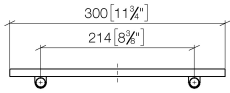

83 482 970

- largeur 300 mm
- hauteur 26 mm
- saillie 100 mm
- sans grille

S'adapte aux gammes suivantes : TARA,  
LISSÉ, META

	Or clair brossé	83 482 970-27
	Chrome	83 482 970-00
	Platine brossé	83 482 970-06
	Platine	83 482 970-08
	Dark Chrome	83 482 970-19
	Or clair	83 482 970-26
	Laiton brossé (Or 23cts)	83 482 970-28
	Noir mat	83 482 970-33
	Bronze brossé	83 482 970-42
	Champagne brossé (Or 22cts)	83 482 970-46
	Champagne (Or 22cts)	83 482 970-47
	Chrome brossé	83 482 970-93
	Dark Platinum brossé	83 482 970-99

83 482 970

mm [inches]

83 482 970

Les pièces pour les autres finitions peuvent être trouvées ici : [Chrome](#)