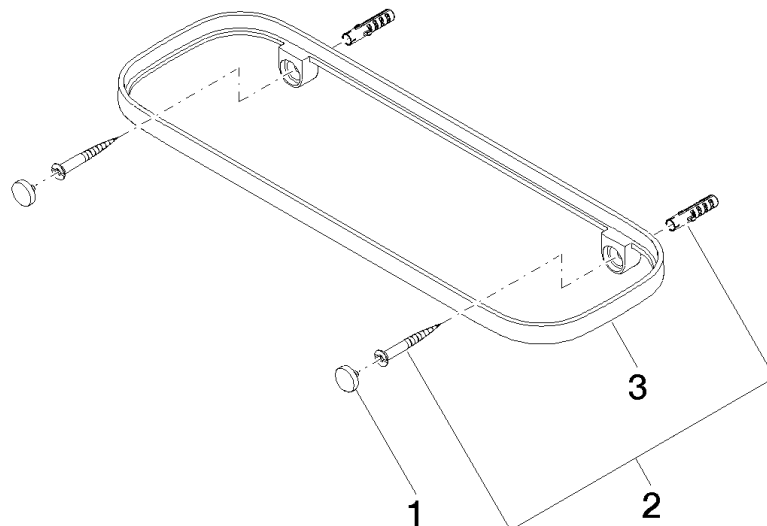

83 482 970

- largeur 300 mm
- hauteur 26 mm
- saillie 100 mm
- sans grille

S'adapte aux gammes suivantes : TARA,  
LISSÉ, META

	Or clair brossé	83 482 970-27
	Chrome	83 482 970-00
	Platine brossé	83 482 970-06
	Platine	83 482 970-08
	Dark Chrome	83 482 970-19
	Or clair	83 482 970-26
	Laiton brossé (Or 23cts)	83 482 970-28
	Noir mat	83 482 970-33
	Bronze brossé	83 482 970-42
	Champagne brossé (Or 22cts)	83 482 970-46
	Champagne (Or 22cts)	83 482 970-47
	Chrome brossé	83 482 970-93
	Dark Platinum brossé	83 482 970-99

83 482 970

mm [inches]

83 482 970

Les pièces pour les autres finitions peuvent être trouvées ici : [Chrome](#)

### Liste des pièces de rechange

N°	Article Numéro	Désignation	Fréquence de montage	Délai de livraison
1	90 30 30 520 00-27	set	1	30
2	05 30 31 002 00 90	set de fixation	1	2
3	08 17 97 578-27	patte de fixation	1	60